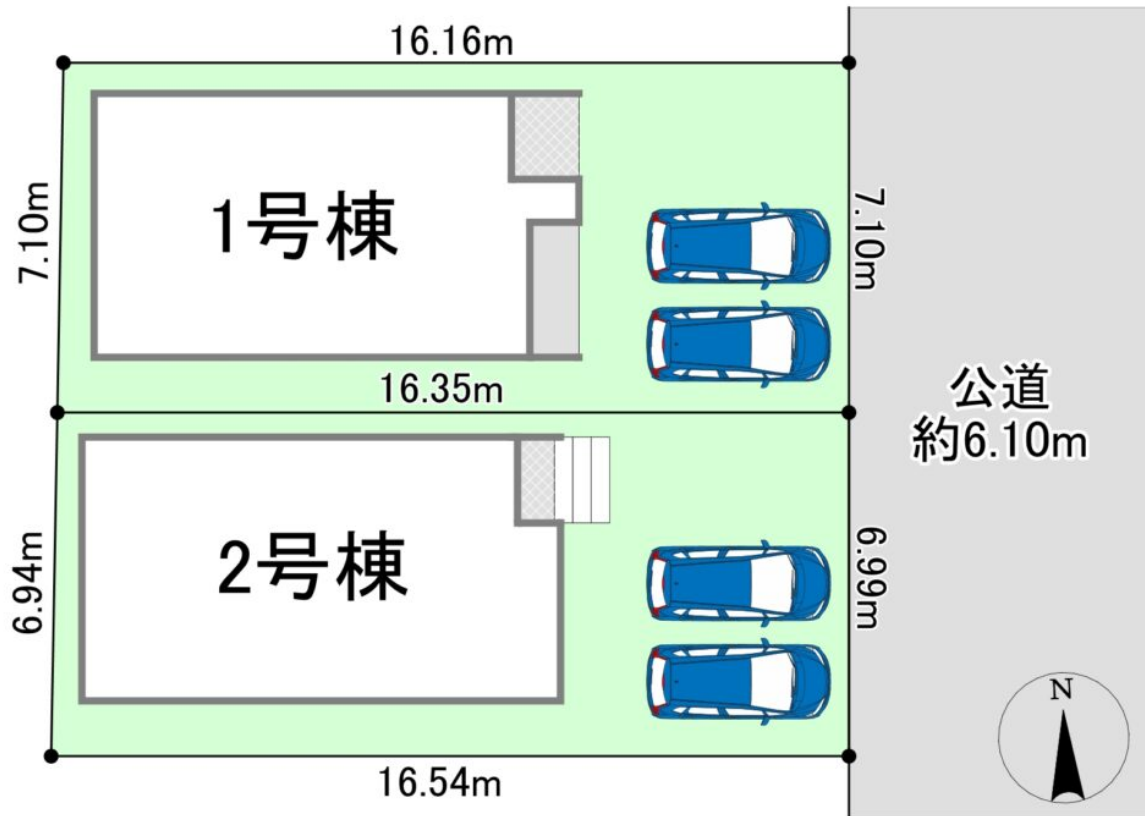

□1□□□□□3SLDK